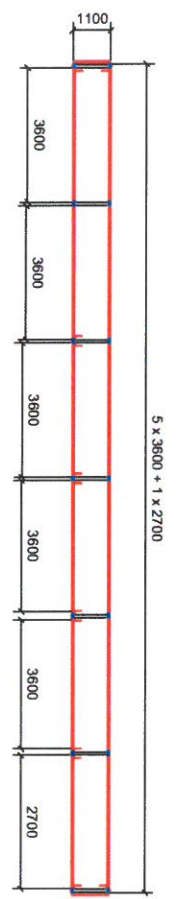

JEDNOSTKA TOWAROWA: 3000 (KG)

UNIA EUROPEJSKA
EUROPEJSKI FUNDUSZ
ROZWOJU REGIONALNEGO

ZALĄCZNIK NR 2